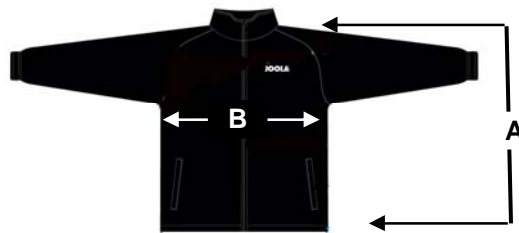

**Maße / Sizes / Tailles / Taglia**  
**JOOLA Sportbekleidung / Sportswear /**  
**Vêtements de sport / Abbigliamento sportivo**

**Jacke Trainingsanzug / Jacket Tracksuit /**  
**Blouson Survêtements / Giacca Tuta**

	Maße / Sizes / Tailles / Taglia	140	152	XXS	XS	S	M	L	XL	2XL	3XL	4XL	5XL	
A	Länge / Length / Longueur / Lungo	58	60	63	65,5	69	71,5	72,5	74,5	77	78	78,8	83	cm
B	Breite / Width / Largeur / Larghezza	46	47	49	50,5	52	57	59	61,5	65	67	69	74	cm