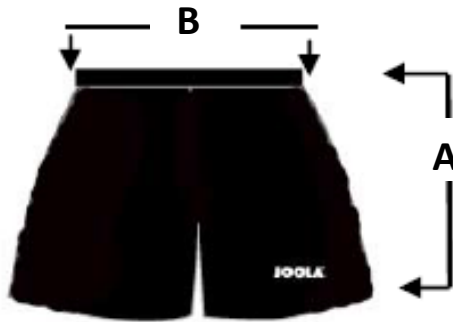

Maße / Sizes / Tailles / Taglia
JOOLA Sportbekleidung / Sportswear /
Vêtements de sport / Abbigliamento sportive

Shorts / Shorts / Short / Pantaloncino - Long Version

	Maße / Sizes / Tailles / Taglia	140	152	XXS	XS	S	M	L	XL	XXL	3XL	4XL	5XL	
A	Länge / Length / Longueur / Lungo	39	41	43	45	47	49	51	53	55	57	59	61	cm
B	Breite / Width / Largeur / Larghezza	26	27	28	30	32	34	36	38	40	42	44	46	cm

Shorts / Shorts / Short / Pantaloncino - Standard Version

	Maße / Sizes / Tailles / Taglia	140	152	XXS	XS	S	M	L	XL	XXL	3XL	4XL	5XL	
A	Länge / Length / Longueur / Lungo	28	29	30	32	33	36	38,5	40,5	41	43	44	45	cm
B	Breite / Width / Largeur / Larghezza	29	30,5	31	33,5	34	35	37	39,5	41	42,5	44	45	cm